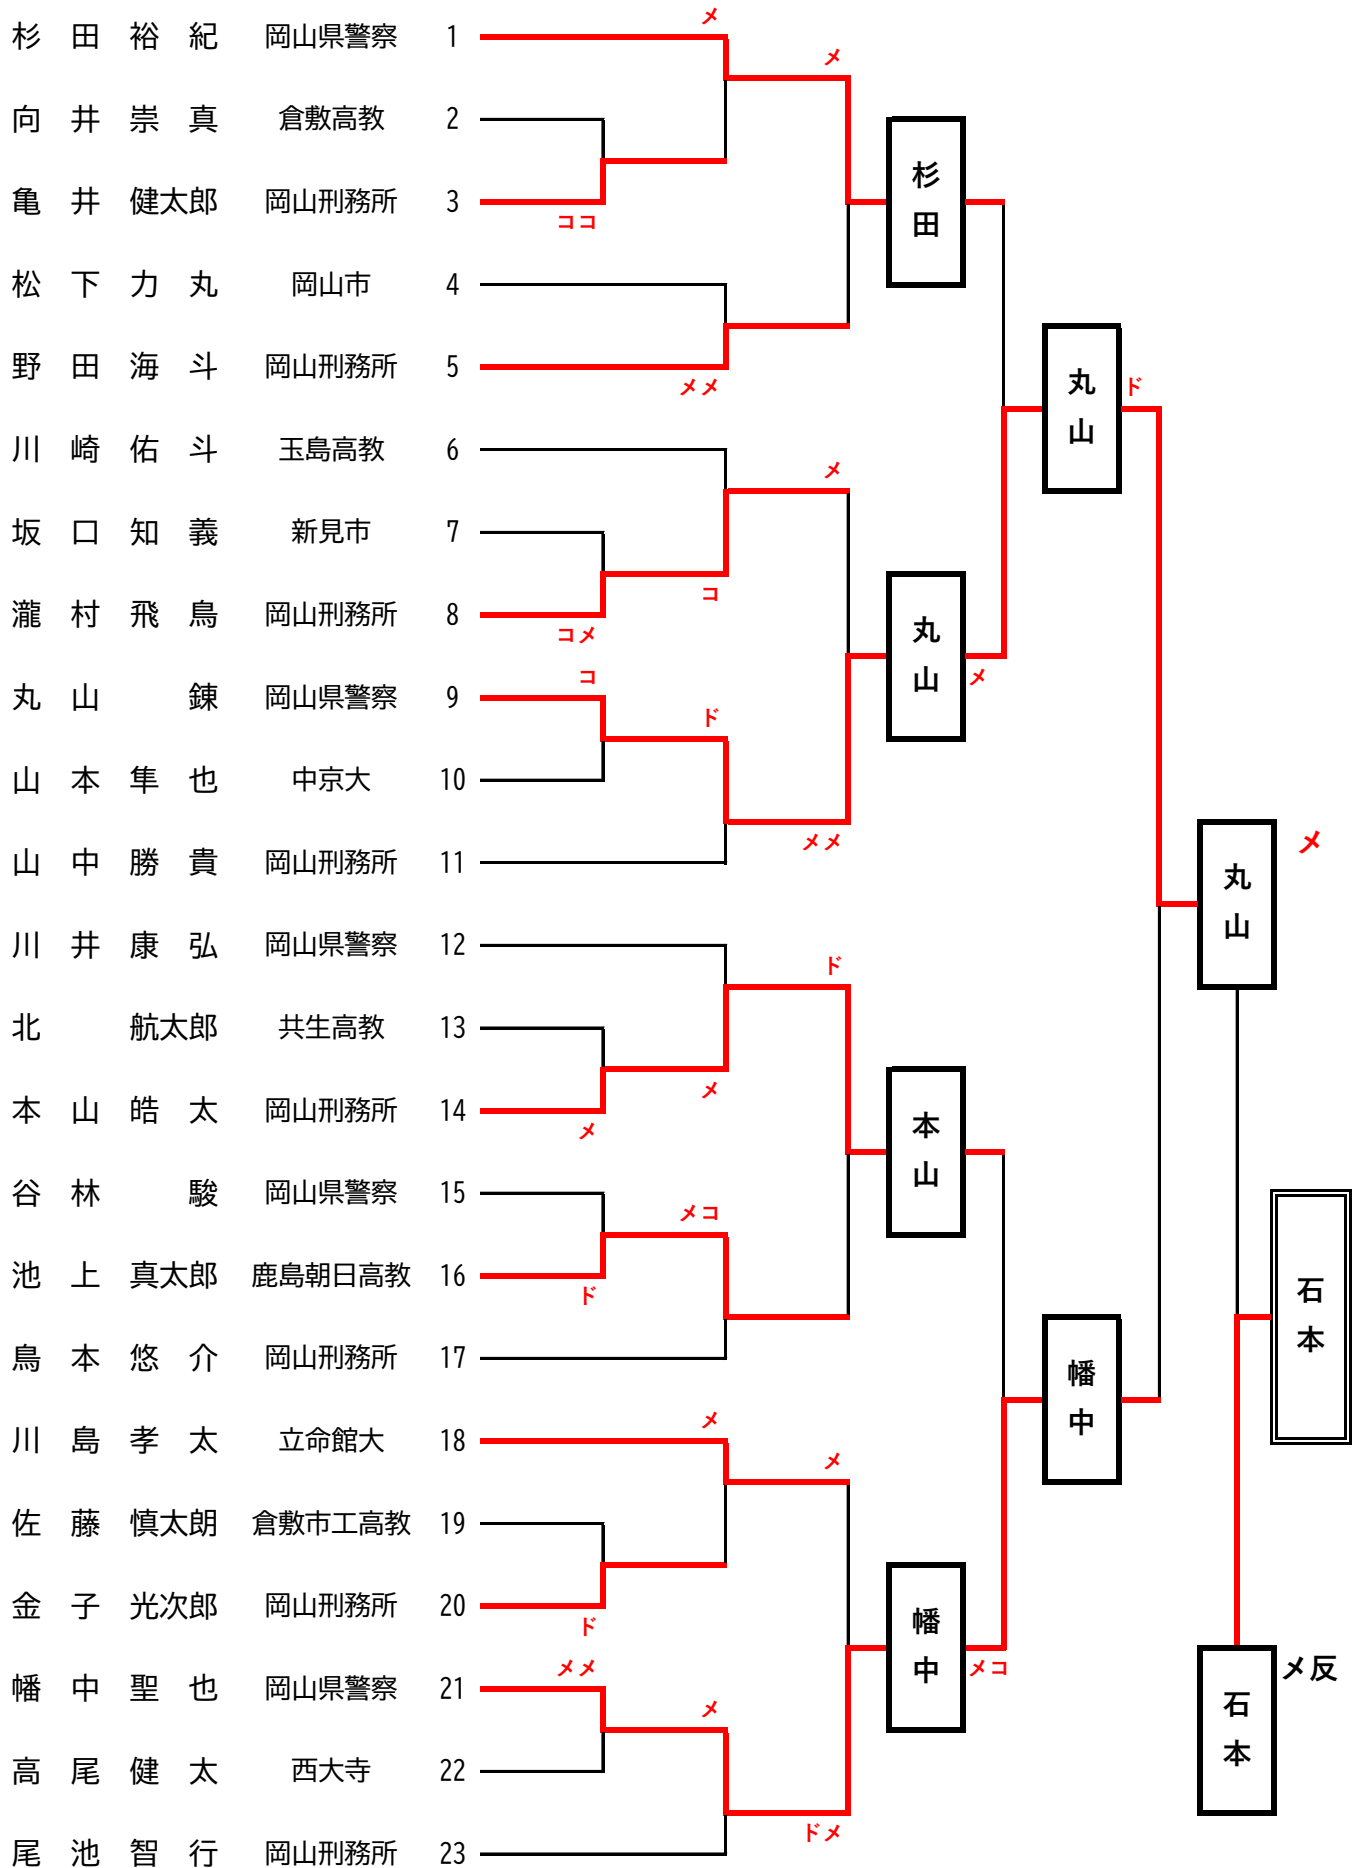

全日本選手権予選 ①

(第一試合場)

全日本選手権予選 ②

(第二試合場)